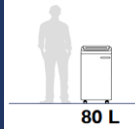

KOBRA AF+1

MADE IN ITALY
意大利製造
12個月原廠保用

KOBRA®
Paper Shredder
眼鏡蛇 碎紙機
www.kobra.com.hk

Automatic Paper Shredder - Medium Office

自動碎紙機 300張 P-4

Automatic Paper Shredder
300S